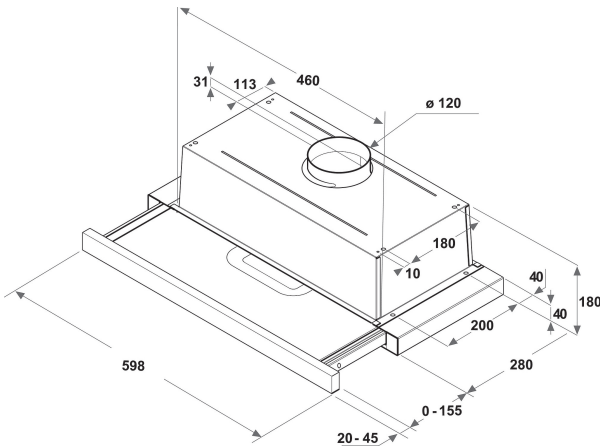

## ALAPTULAJDONSÁGOK

Termékcsoport	Páraelszívó
Készülékház színe	Szürke
Készülékház anyaga	Nemesacél
Kürtő színe	Nincs adat
Kürtő anyaga	Nincs adat
Tipológia	Kihúzható
Beszereési mód	Beépíthető
Vezérlés módja	Mechanikus
Type of control settings	-
Dekor panel opciók	Nincs adat
Motor helye	Beépített motor a páraelszívóban
Működési mód	Átváltható/átállítható
Elektromos csatlakozási érték (W)	121
Áramfelvétel (A)	0,9
Feszültség (V)	220-240
Frekvencia (Hz)	50
Elektromos csatlakozókábel hossza (cm)	150
Csatlakozódugó típusa	Schuko
Chimney height (mm)	0
Termékmagasság, kürtő nélkül (mm)	211
Termékmagasság	180
Termék szélessége	599
Termékmélység	300
Minimális beépítési magasság	0
Minimális beépítési szélesség	0
Beépítési mélység	0
Nettó tömeg (kg)	6

## MŰSZAKI ADATOK

Kézi vezérlőeszköz típusa	Gombok
Automatikus vezérlőeszköz típusa	-
Motorok száma	1
Motorok teljes teljesítménye (W)	115
Number of speed settings: boost option availability	3
Boost presence	Nem
Maximum output air extraction (m <sup>3</sup> /h)	304
Boost position air extraction (m <sup>3</sup> /h)	0
Maximum output recirculating air (m <sup>3</sup> /h)	125
Boost position output recirculating (m <sup>3</sup> /h)	0
Világításvezérlés módja	On/Off
Világítások száma	2
Használatos lámpák típusa	LED
Világító lámpák teljes teljesítménye (W)	6
Légkivezetés átmérője (mm)	120
Levegő visszacsapó szelep	Nem
Zsírszűrő anyaga	Mosható alumínium
Szagszűrő	Igen